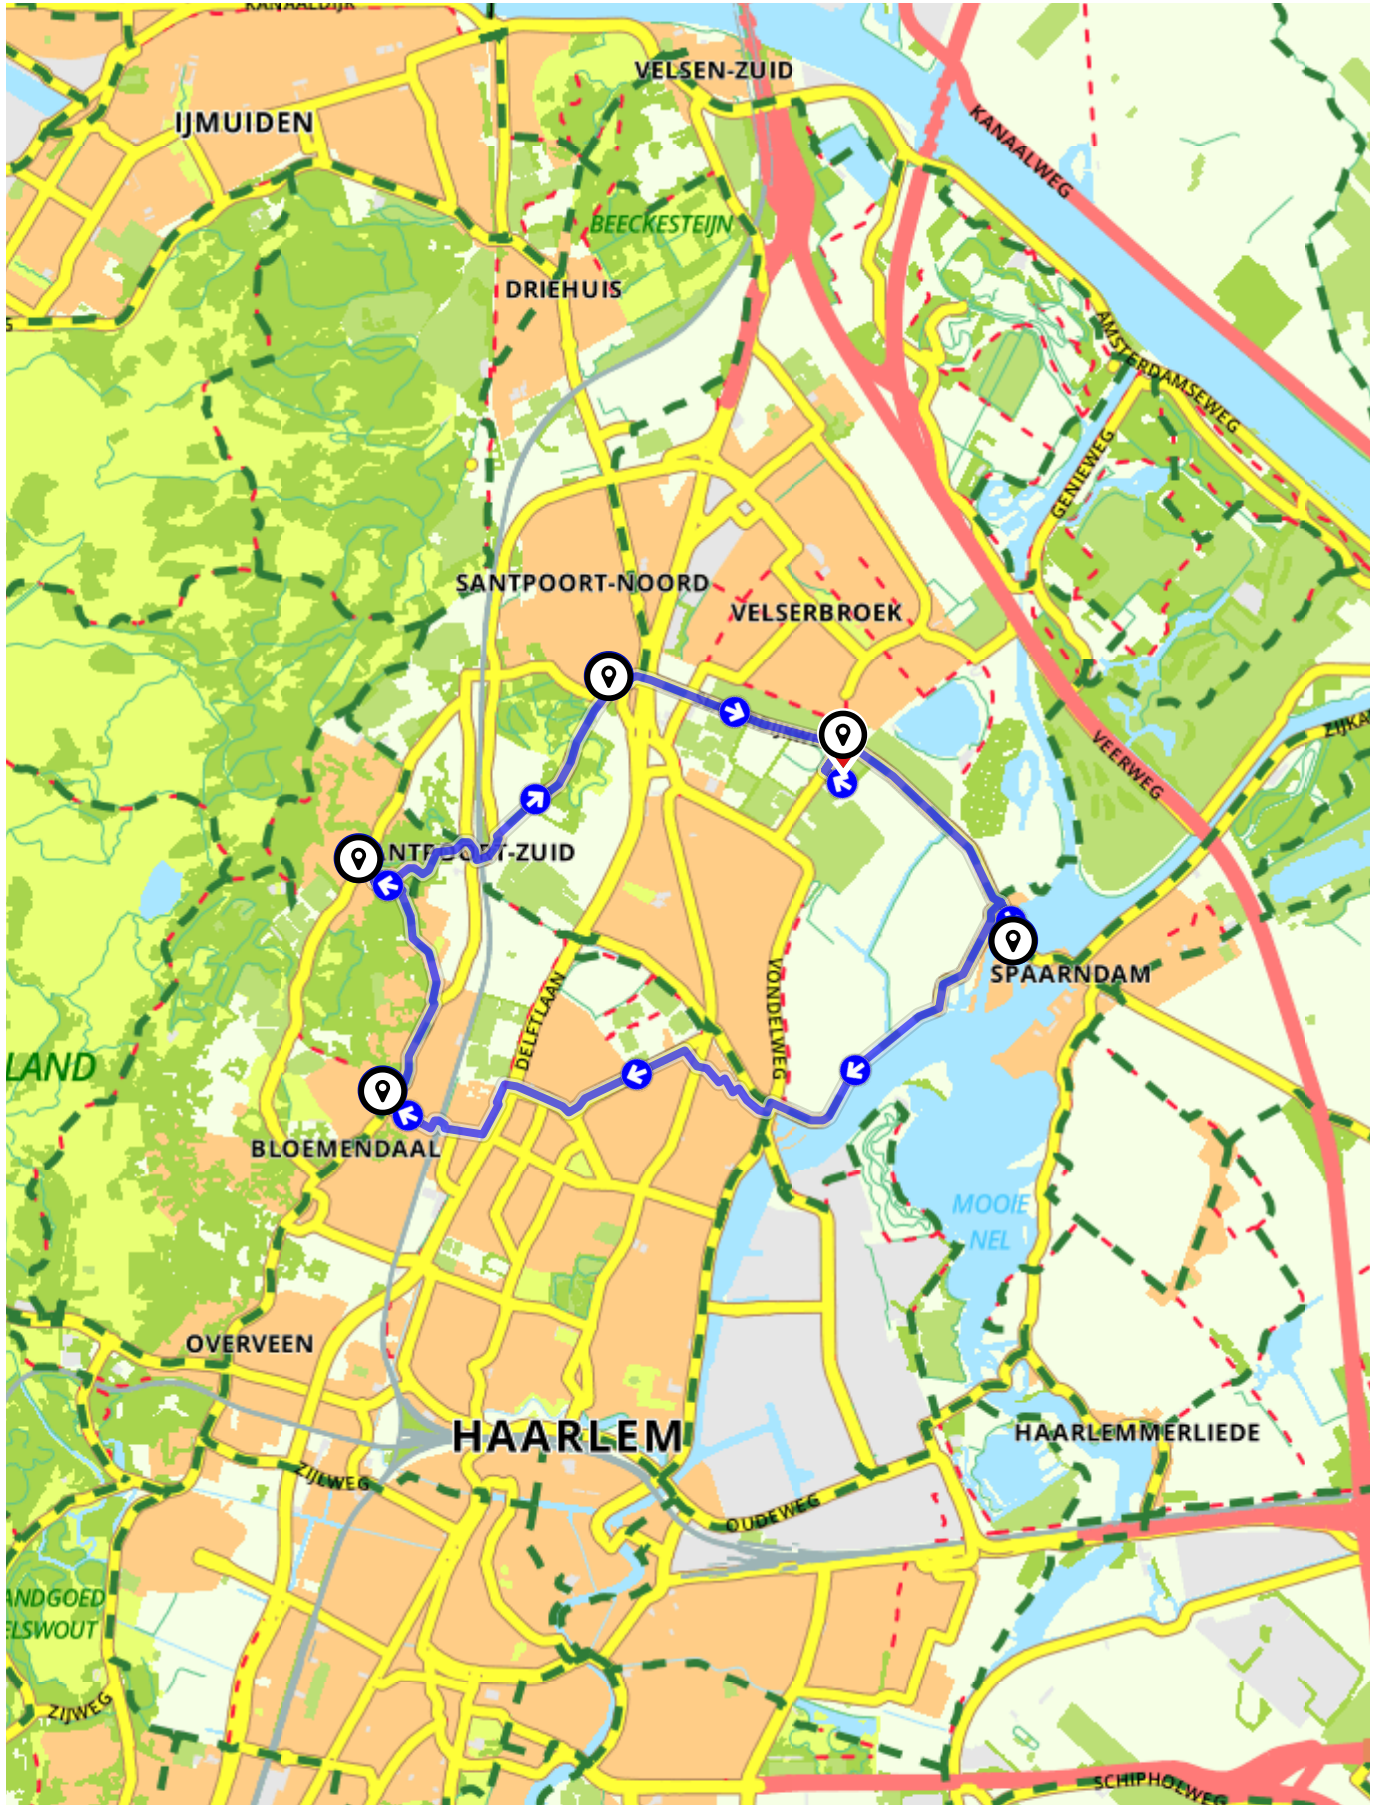

# Classical Tour

Nederland | Noord-Holland | Haarlem | 13,19 km (ongeveer 0:46 u) | Fietsroute 567476