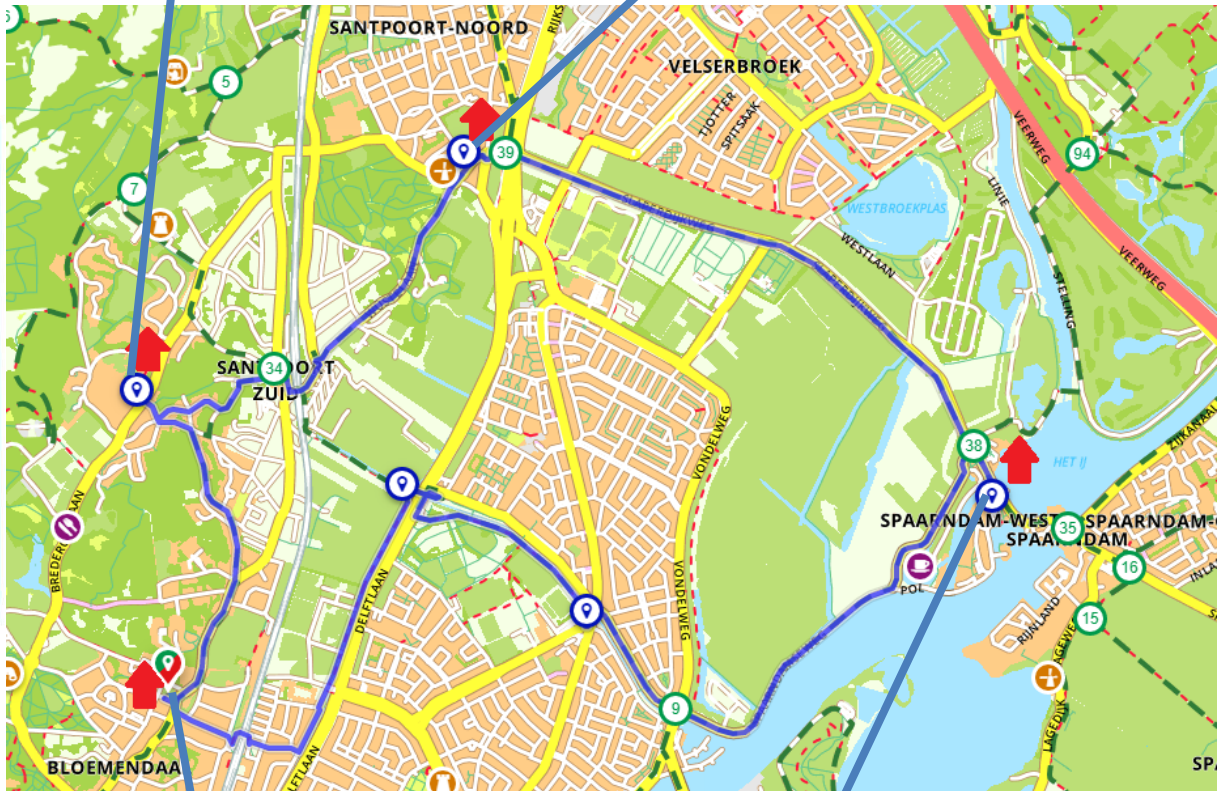

Route en adresgegevens Classical Tour

Zocherlounge
Zocherlaan 1
Bloemendaal

Dorpskerk
Santpoort-Noord
Burg. Enschedélaan 65
Santpoort Noord

Dorpskerk
Bloemendaal
Kerkplein 1
Bloemendaal

Oude Kerk
Spaarndam
Kerkplein 2
Spaarndam-West

CLASSICAL TOUR